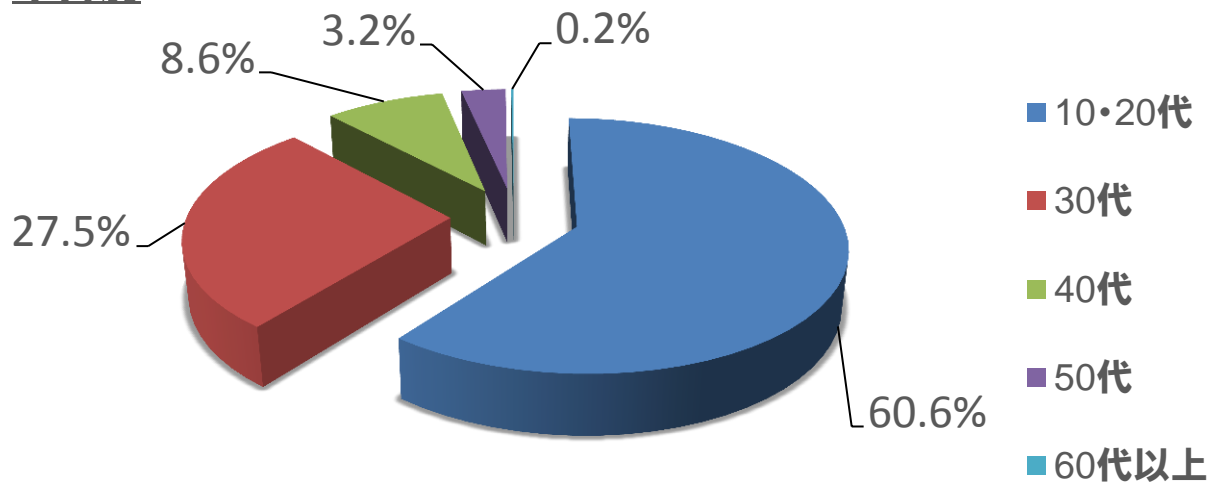

Link of Asia

リサーチモニター資料

出身国別人数（在日外国人・留学生）

アジア	35,208
中国	22,102
韓国	5,094
台湾	2,509
日本	973
ベトナム	547
フィリピン	685
インド	597
タイ	541
インドネシア	493
マレーシア	477
ネパール	305
香港	102
シンガポール	96
スリランカ	93
バングラデシュ	60
モンゴル	52
ミャンマー	12
カンボジア	7
パキスタン	7
ウズベキスタン	6

ヨーロッパ	6,287
イギリス	1,741
フランス	1,574
イタリア	802
ドイツ	676
ロシア	498
スペイン	193
トルコ	107
アイルランド	103
スコットランド	95
スウェーデン	87
スイス	83
ウクライナ	81
ポーランド	81
ルーマニア	73
オランダ	59
ベルギー	7
クロアチア	6
ノルウェー	6
デンマーク	5
ハンガリー	5
ブルガリア	5

北アメリカ	4,894
アメリカ	3,436
カナダ	1,379
メキシコ	79

南アメリカ	535
ブラジル	259
ペルー	202
コロンビア	69
エクアドル	5

オセアニア	995
オーストラリア	718
ニュージーランド	277

アフリカ	81
エジプト	76
マリ	5

年代別

男女別